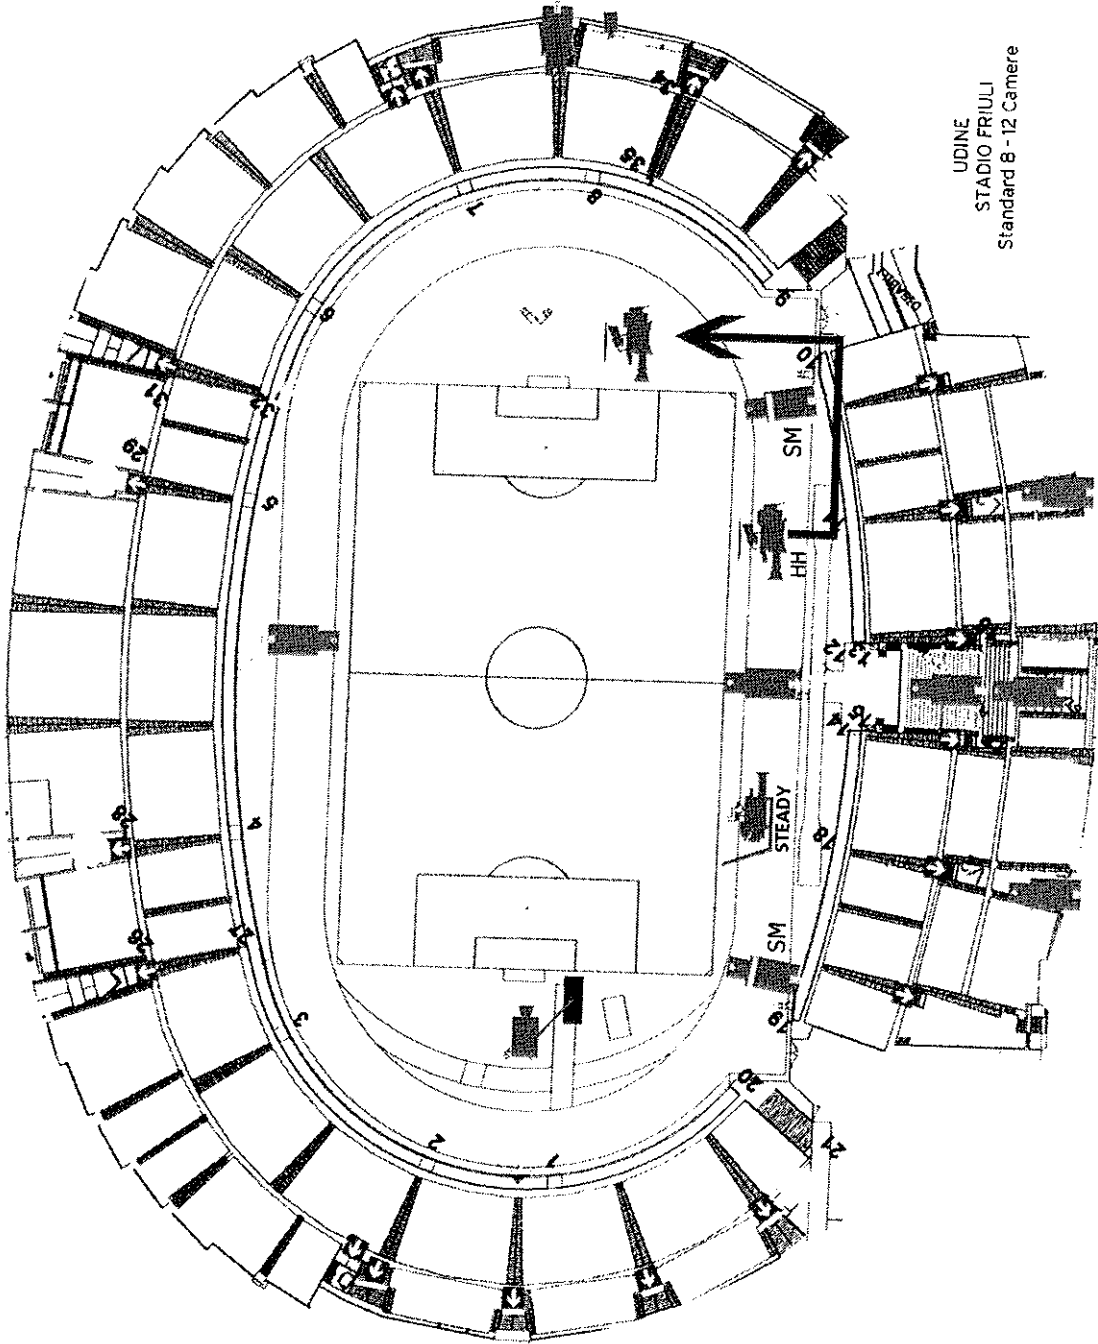

UDINE
STADIO FRIULI
Standard B - 12 Camera