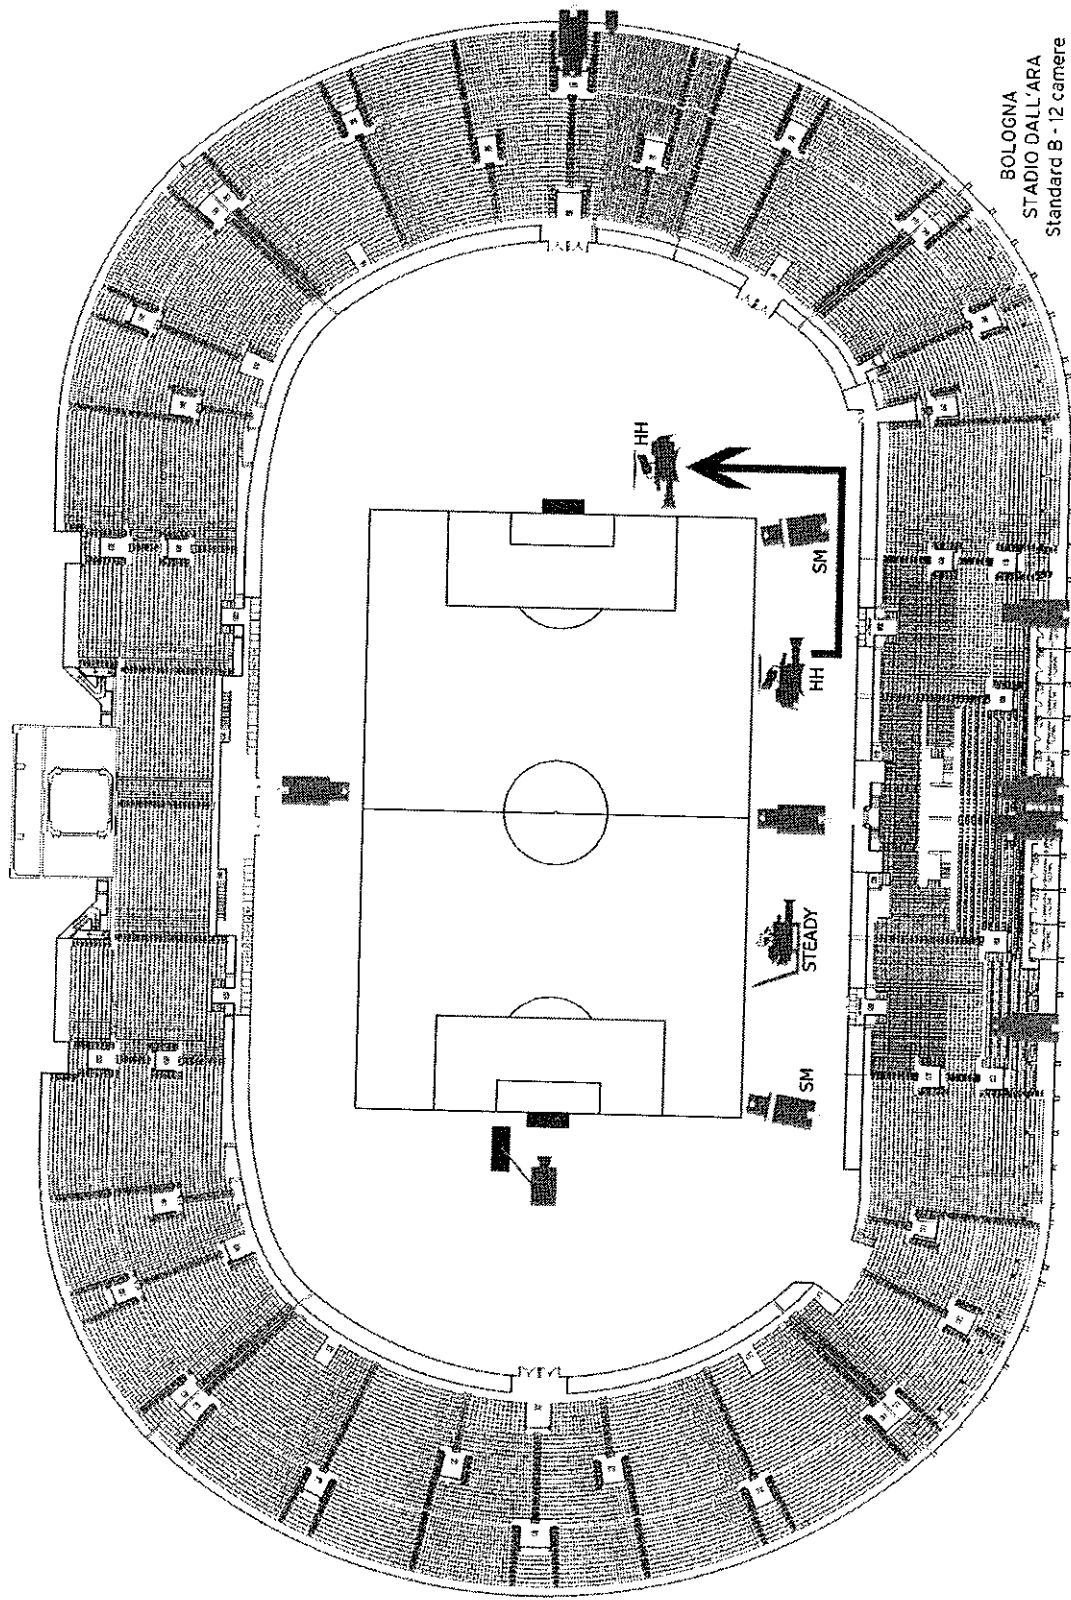

STANDARD B: CONFIGURAZIONE 12 TELECAMERE HD

Il posizionamento delle telecamere è indicativo e soggetto alle eventuali variazioni imposte da esigenze logistiche relative alle strutture degli stadi.

BARI
STADIO SAN NICOLA
Standard B - 12 camere