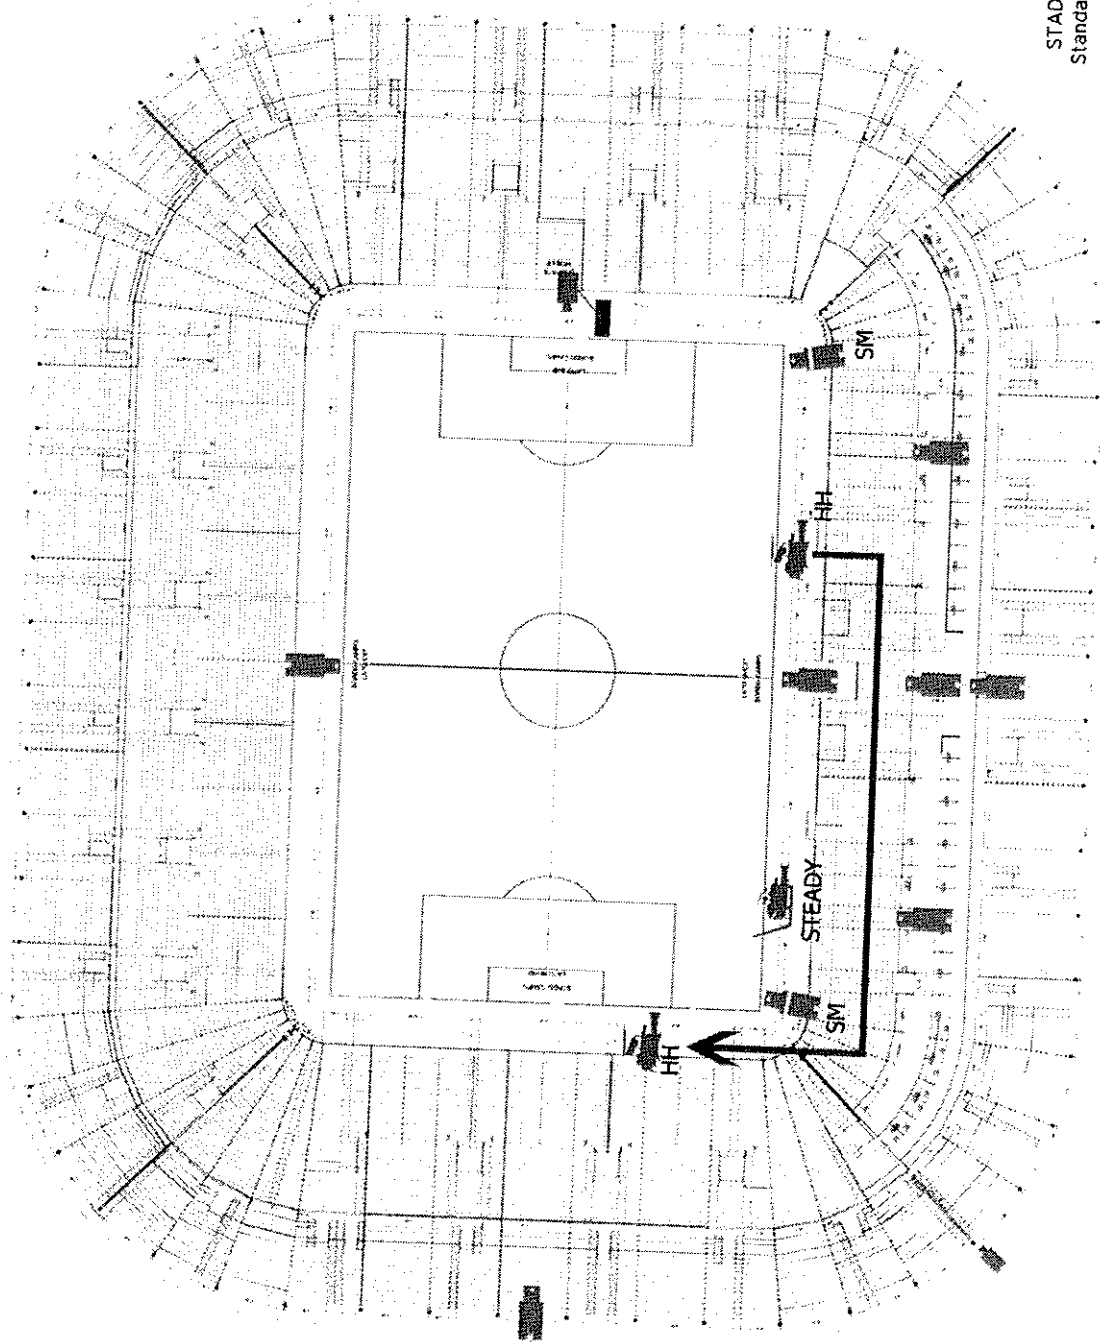

TORINO
STADIO DELLE ALPI
Standard B - 12 Camere

JUVENTUS