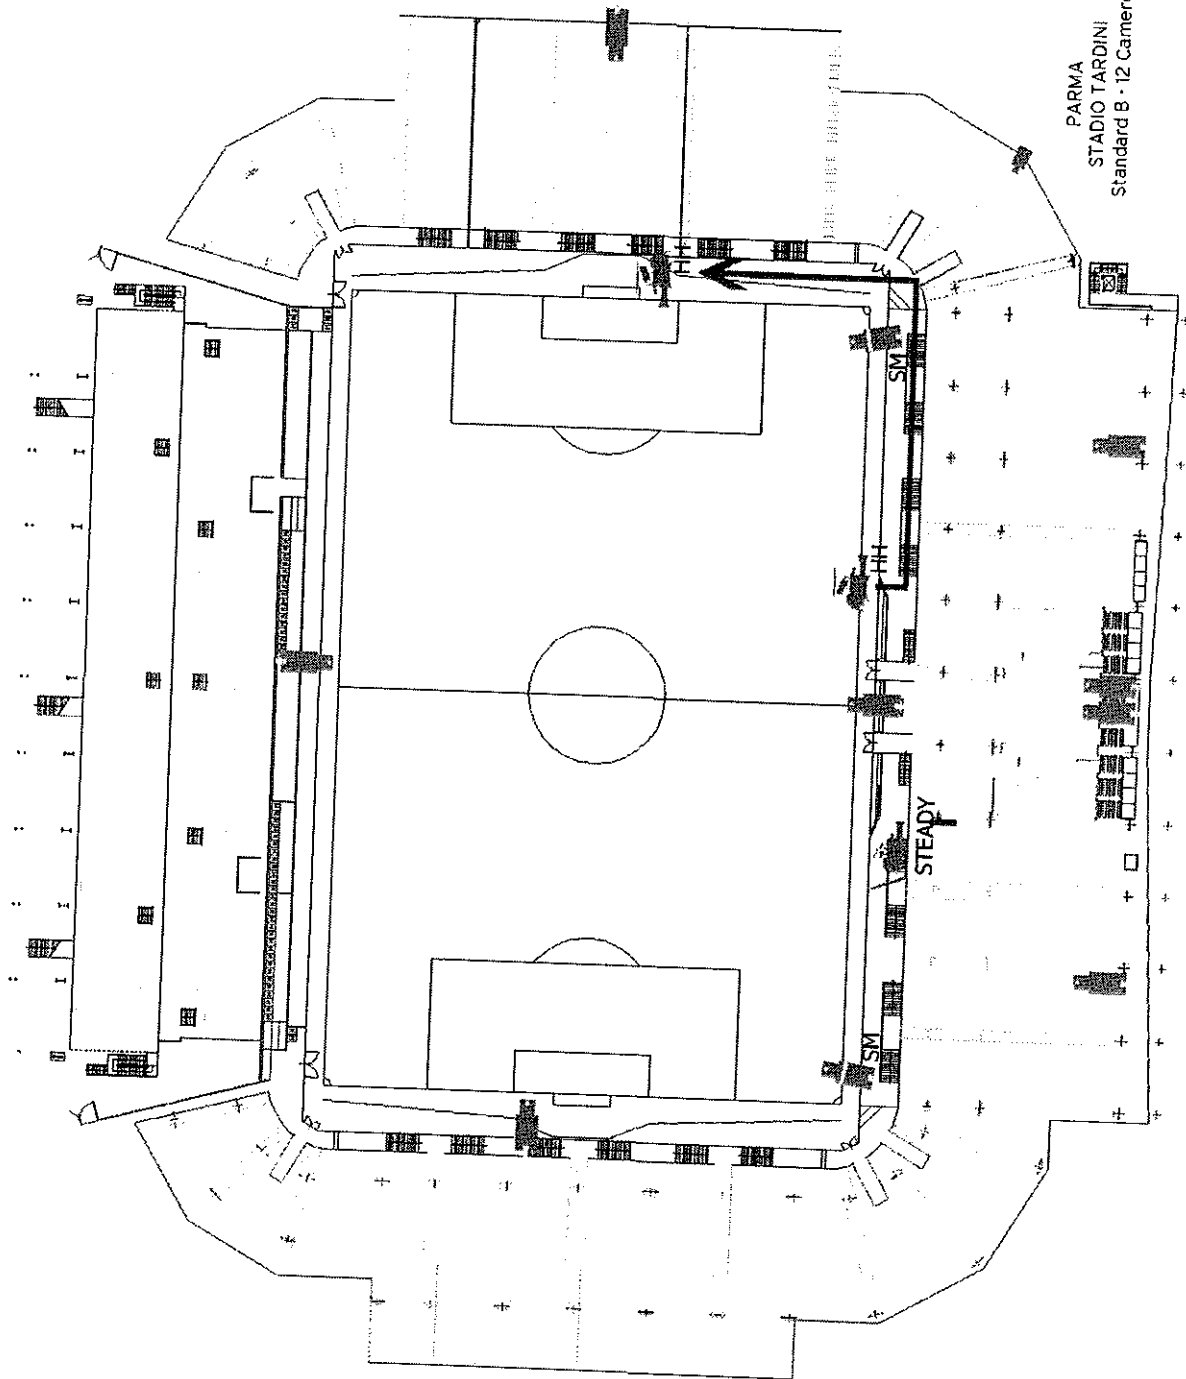

STANDARD B: CONFIGURAZIONE 12 TELECAMERE HD

Il posizionamento delle telecamere è indicativo e soggetto alle eventuali variazioni imposte da esigenze logistiche relative alle strutture degli stadi.

BARI
STADIO SAN NICOLA
Standard B - 12 camere

LECCE
 STADIO VIA DEL MARE
 Standard B - 12 Camere

MILANO
STADIO MEAZZA
Standard B - 12 Camere
A.C. MILAN

NAPOLI
STADIO SAN PAOLO
Standard B - 12 Camere

PALERMO
STADIO R. BARBERA
Standard B - 12 Camere

PARMA
STADIO TARDINI
Standard B - 12 Camere