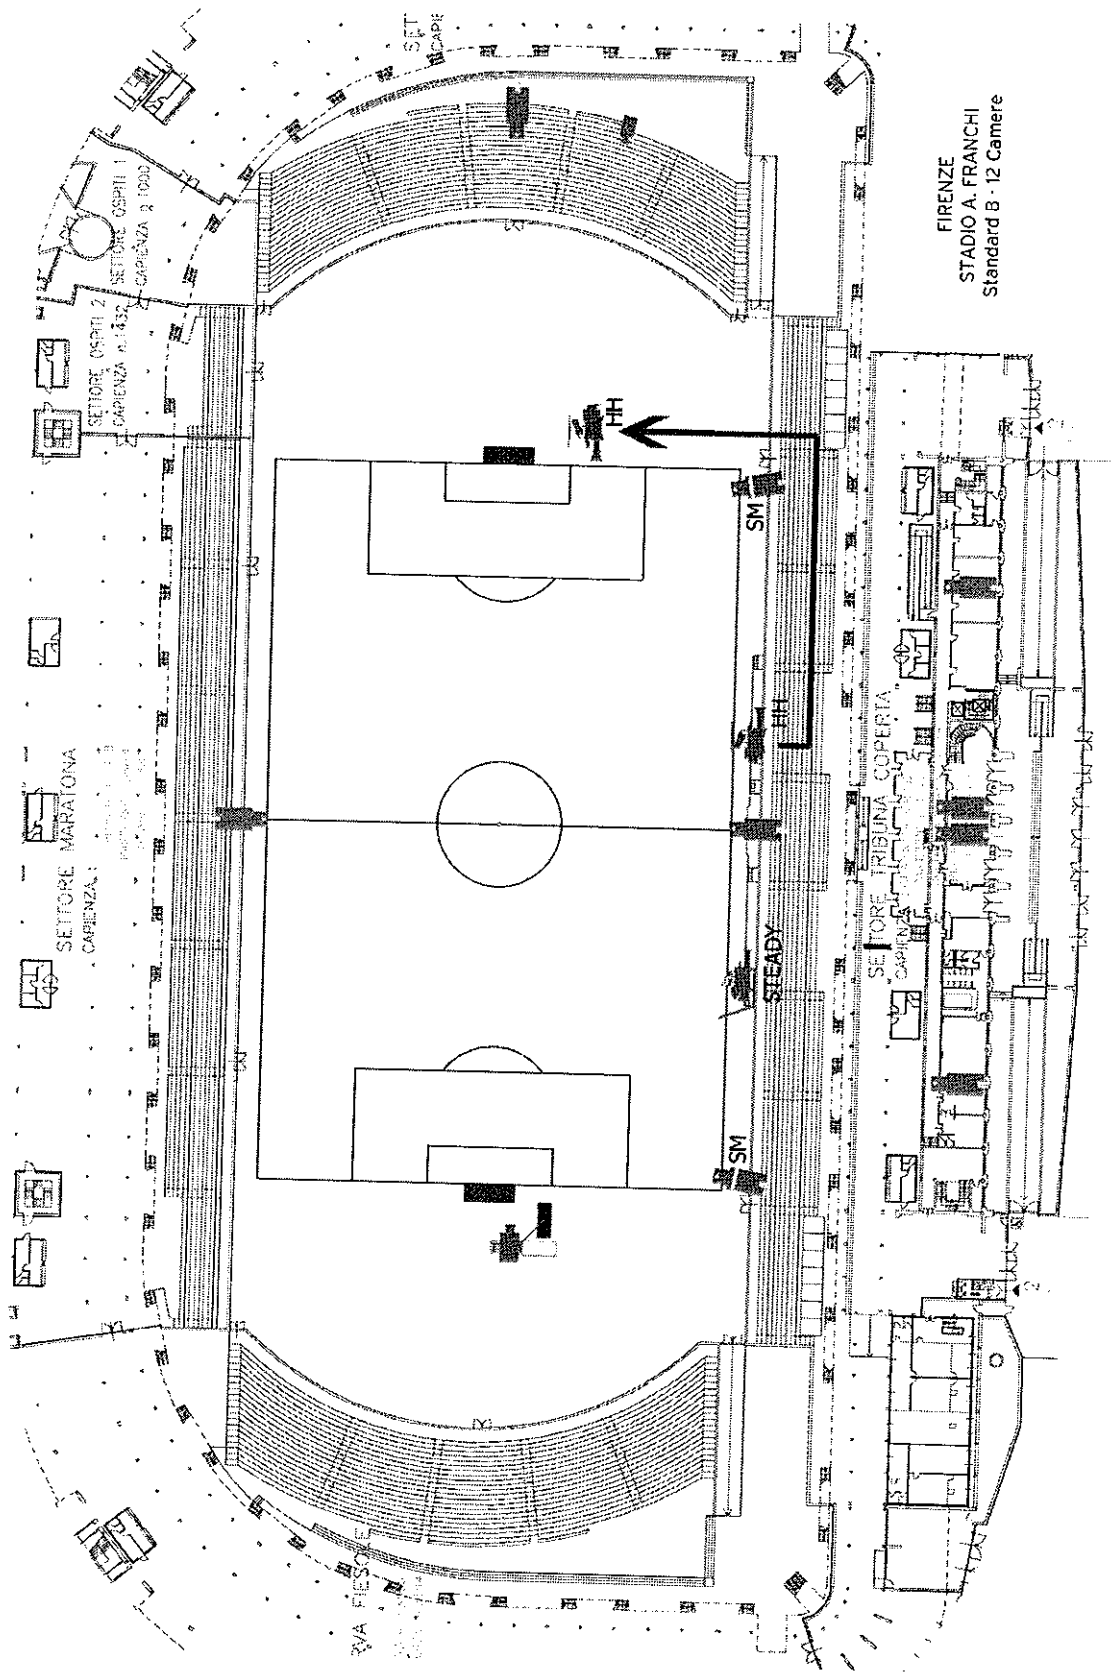

STANDARD B: CONFIGURAZIONE 12 TELECAMERE HD

Il posizionamento delle telecamere è indicativo e soggetto alle eventuali variazioni imposte da esigenze logistiche relative alle strutture degli stadi.

BARI
STADIO SAN NICOLA
Standard B - 12 camere

AREA DI INTERVENTO
CAMPO

STEADY

SM

HF

SM

ACCESSO
V.F.F.

VERONA
STADIO BENTEGODI
Standard B - 12 Camere

FIRENZE
STADIO A. FRANCHI
Standard B - 12 Camere