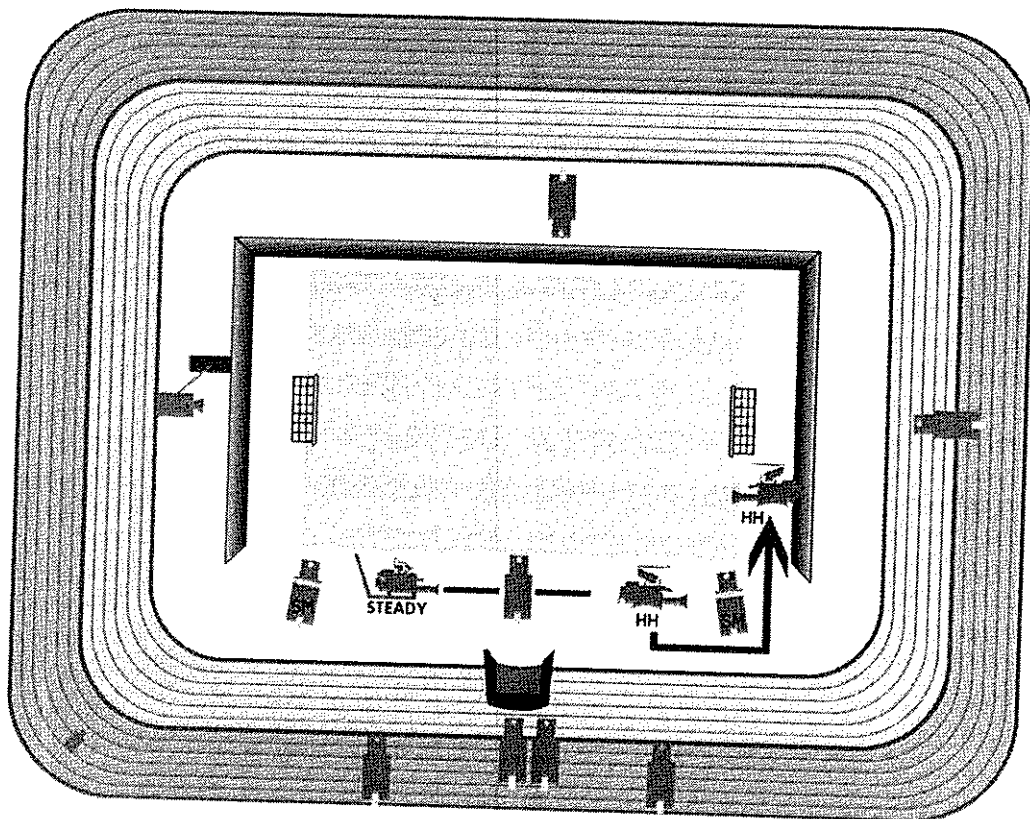

STANDARD B: CONFIGURAZIONE 12 TELECAMERE HD

Il posizionamento delle telecamere è indicativo e soggetto alle eventuali variazioni imposte da esigenze logistiche relative alle strutture degli stadi.

BARI
STADIO SAN NICOLA
Standard B - 12 camere

BOLOGNA
STADIO DALL'ARA
Standard B - 12 camere

BRESCIA
STADIO RICAMONTI
Standard B - 12 Camere

CAGLIARI
STADIO SANT'ELIA
Standard B - 12 Camere

CATANIA
STADIO MASSIMINO
Standard B - 12 Camere

CESENA
STADIO MANUZZI
Standard B - 12 Camere