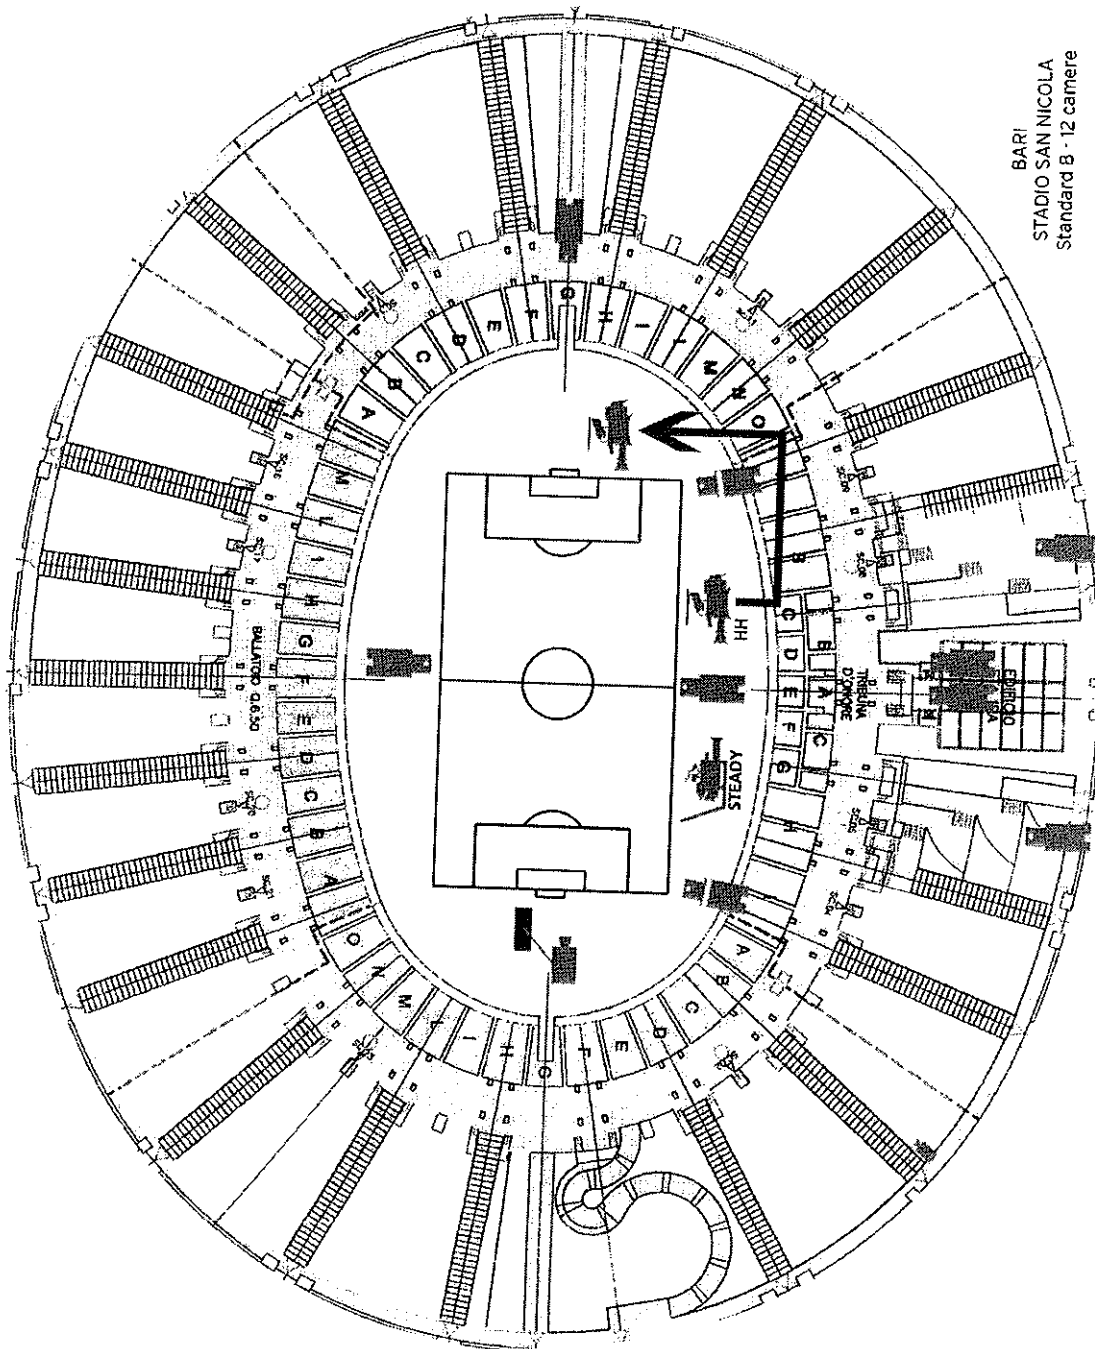

STANDARD B: CONFIGURAZIONE 12 TELECAMERE HD

Il posizionamento delle telecamere è indicativo e soggetto alle eventuali variazioni imposte da esigenze logistiche relative alle strutture degli stadi.

BARI
STADIO SAN NICOLA
Standard B - 12 camere