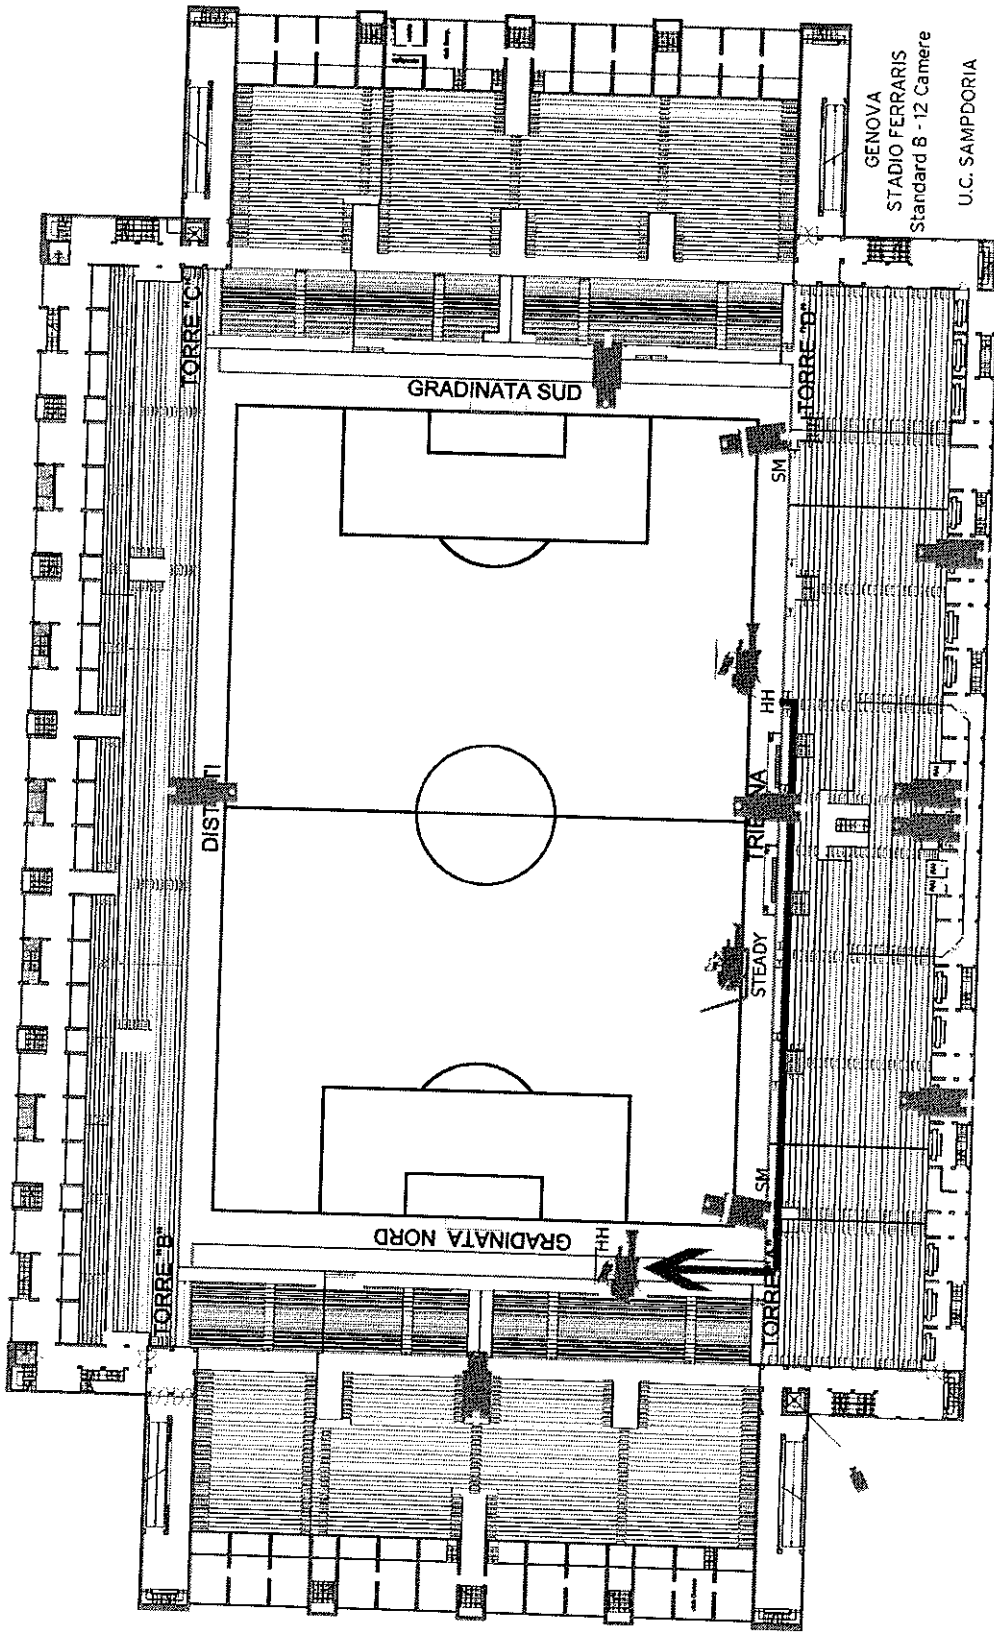

GENOVA
STADIO FERRARIS
Standard B - 12 Camere
U.C. SAMPDORIA