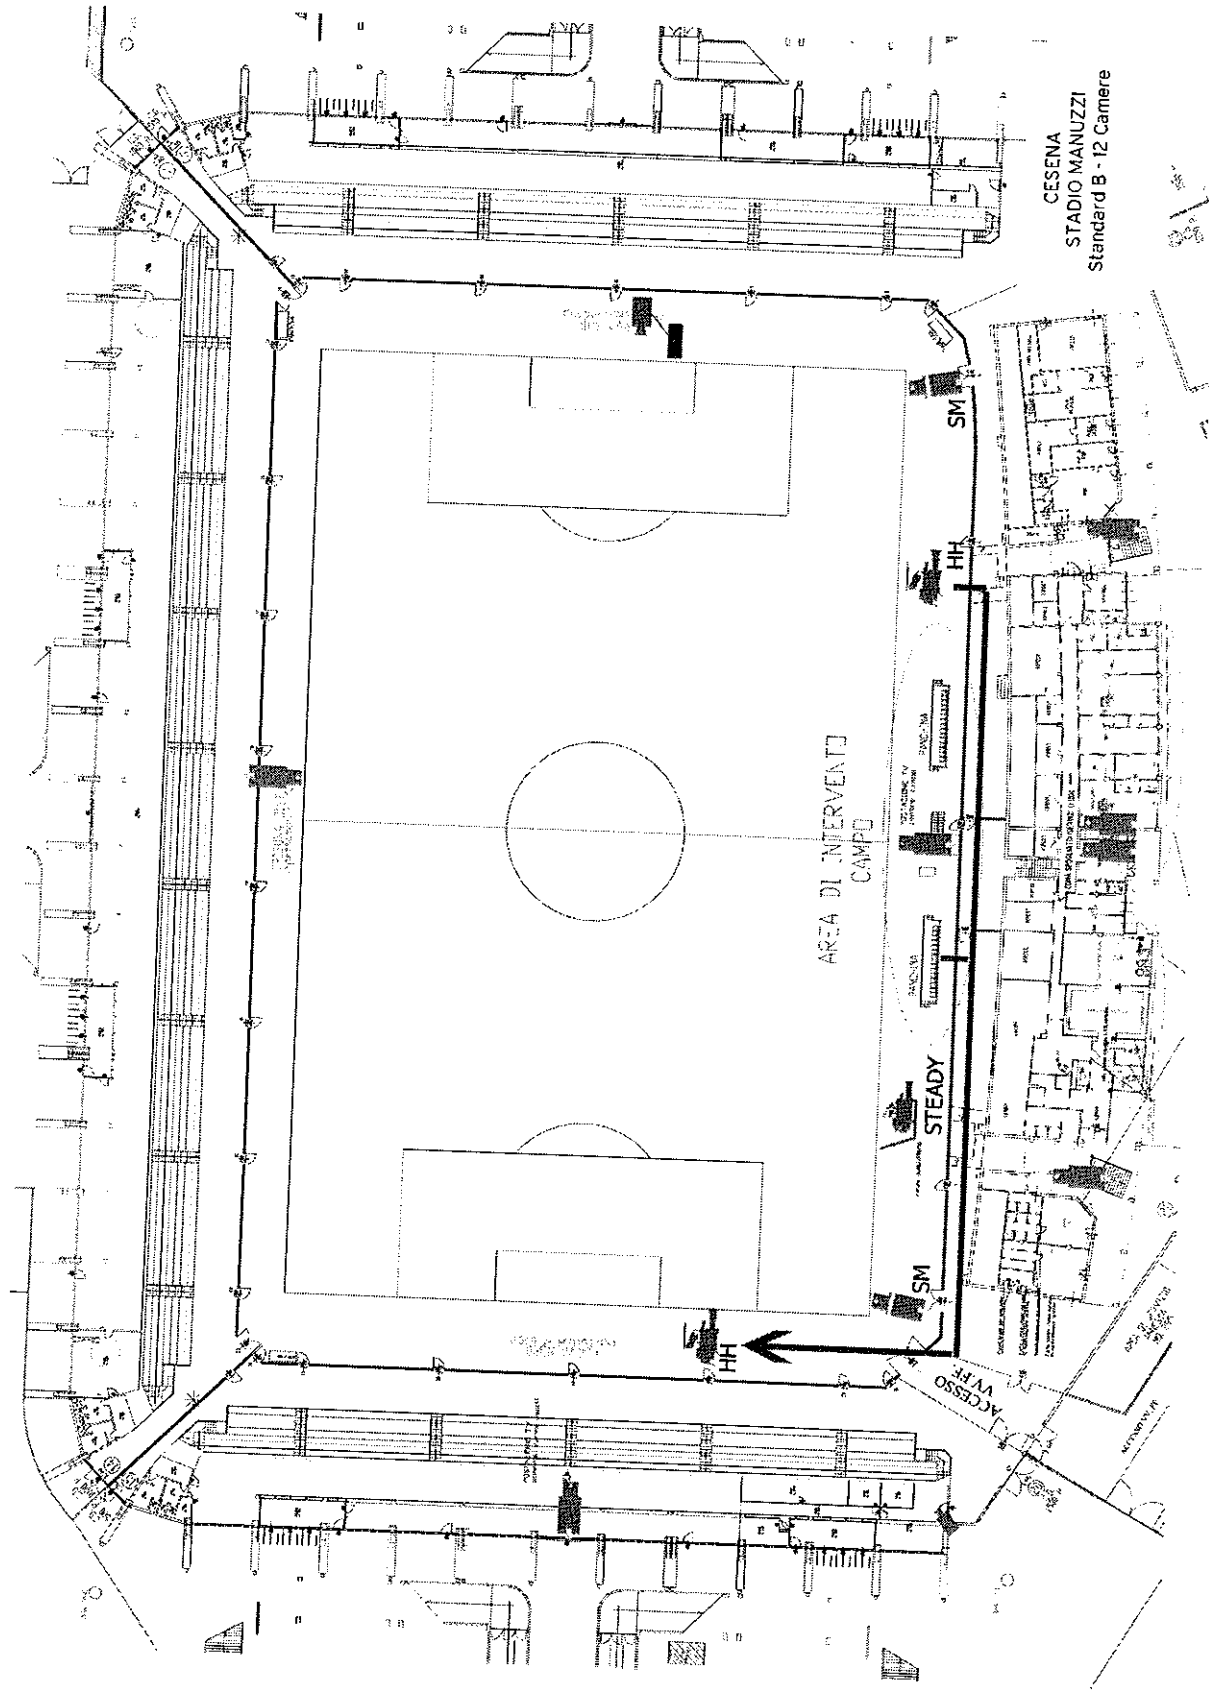

CESENA
STADIO MANUZZI
Standard B - 12 Camere

AREA DI INTERVENTO
CAMPO

STEADY

SM

HF

SM

ACCESSO
V.F.F.