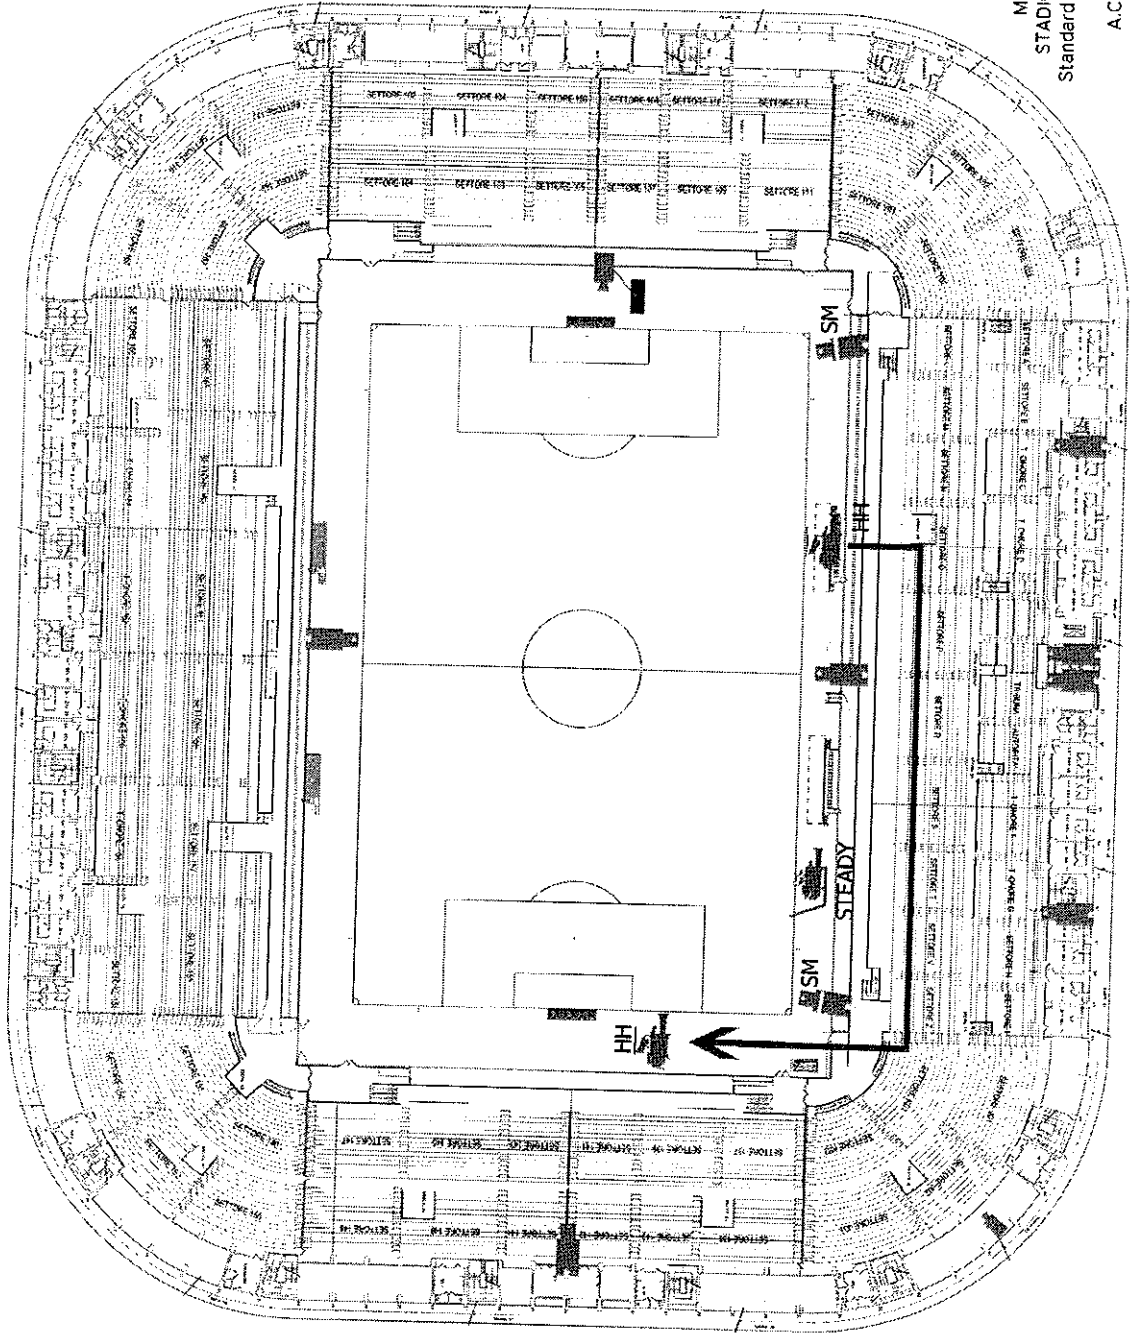

MILANO
STADIO MEAZZA
Standard B - 12 Camere
A.C. MILAN