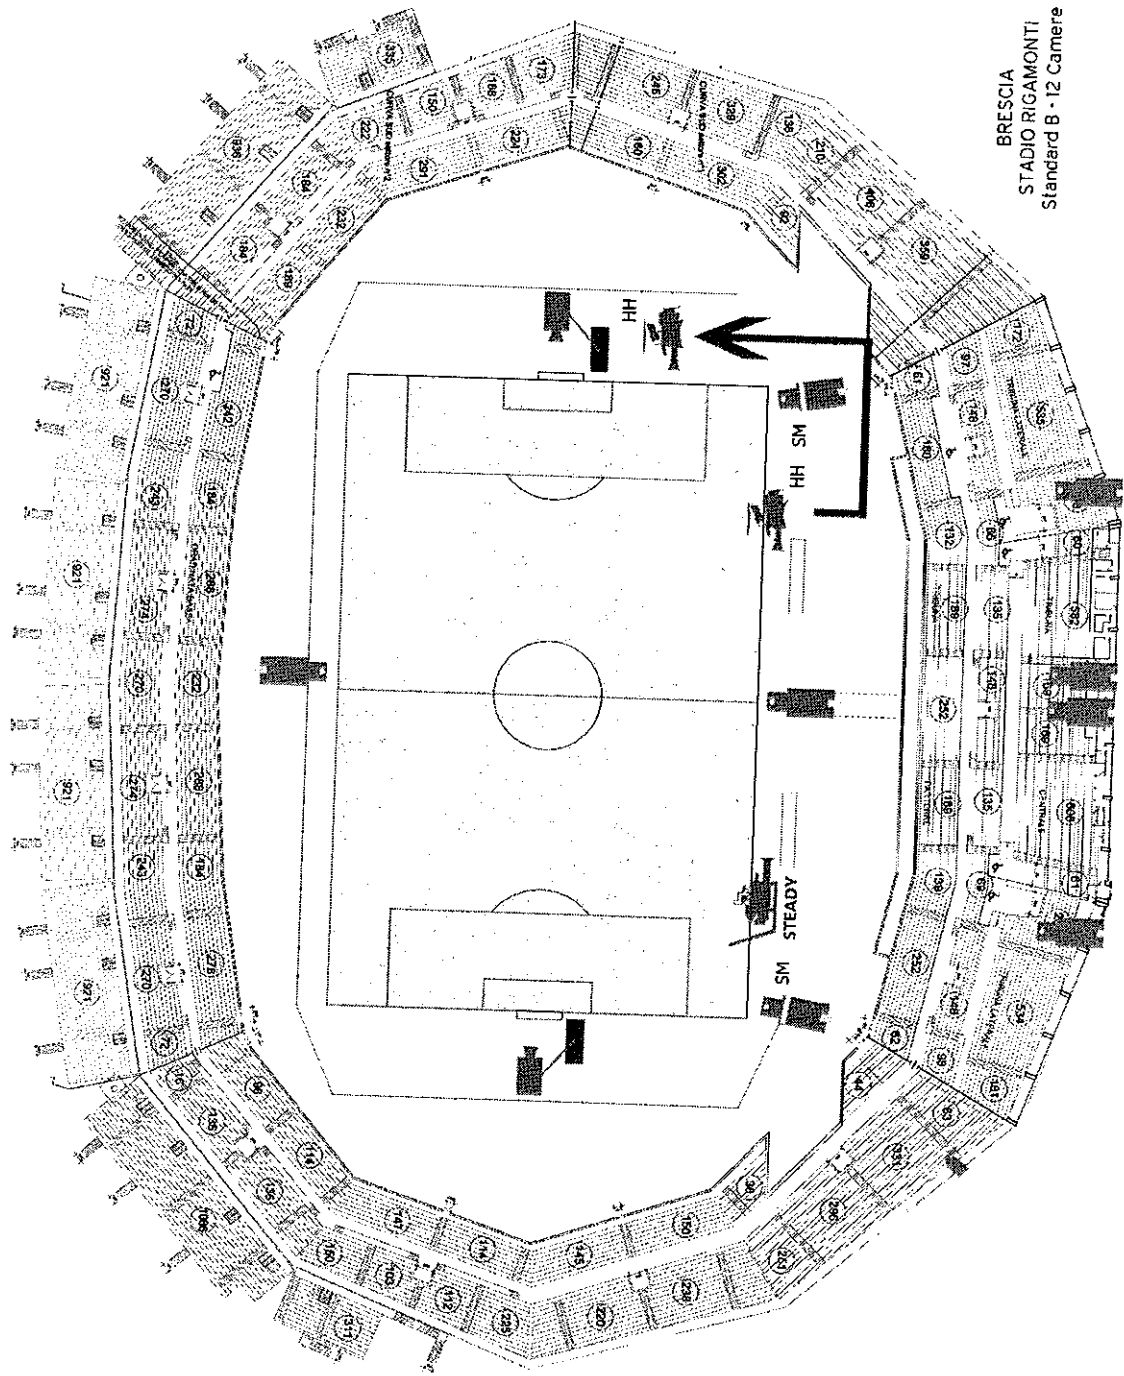

BRESCIA
STADIO RICAMONTI
Standard B - 12 Camere