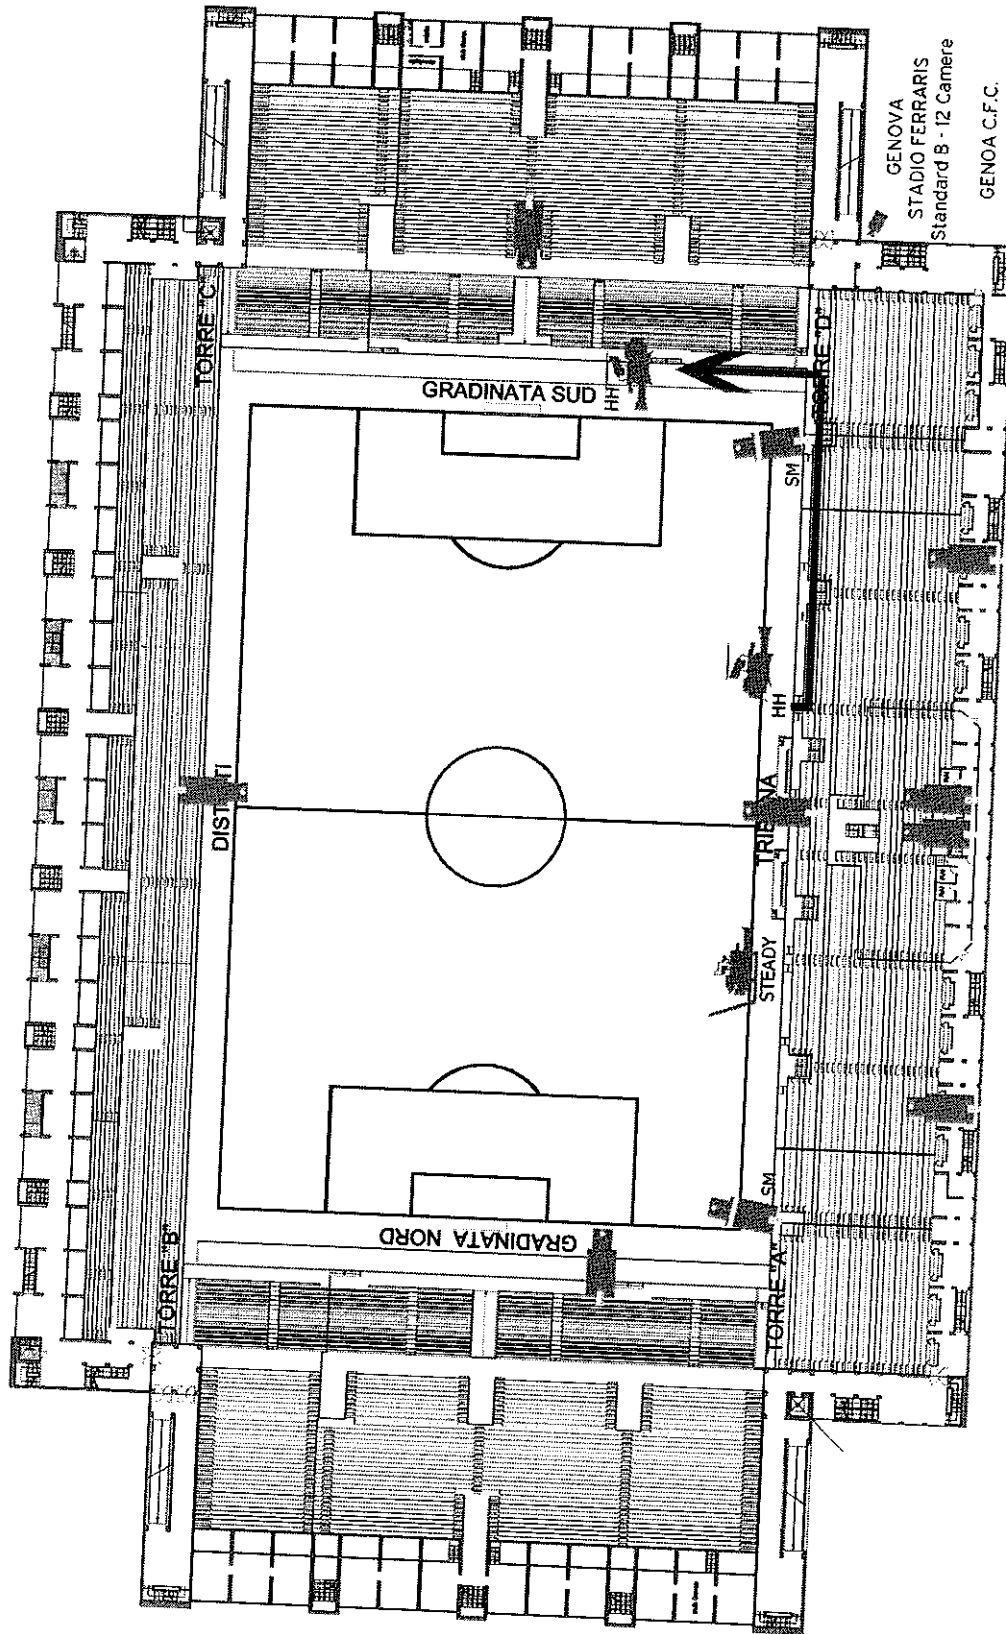

STANDARD B: CONFIGURAZIONE 12 TELECAMERE HD

Il posizionamento delle telecamere è indicativo e soggetto alle eventuali variazioni imposte da esigenze logistiche relative alle strutture degli stadi.

BARI
STADIO SAN NICOLA
Standard B - 12 camere

AREA DI INTERVENTO
CAMPO

STEADY

SM

HF

SM

ACCESSO
V.F.F.

VERONA
STADIO BENTEGODI
Standard B - 12 Camere

FIRENZE
STADIO A. FRANCHI
Standard B - 12 Camere