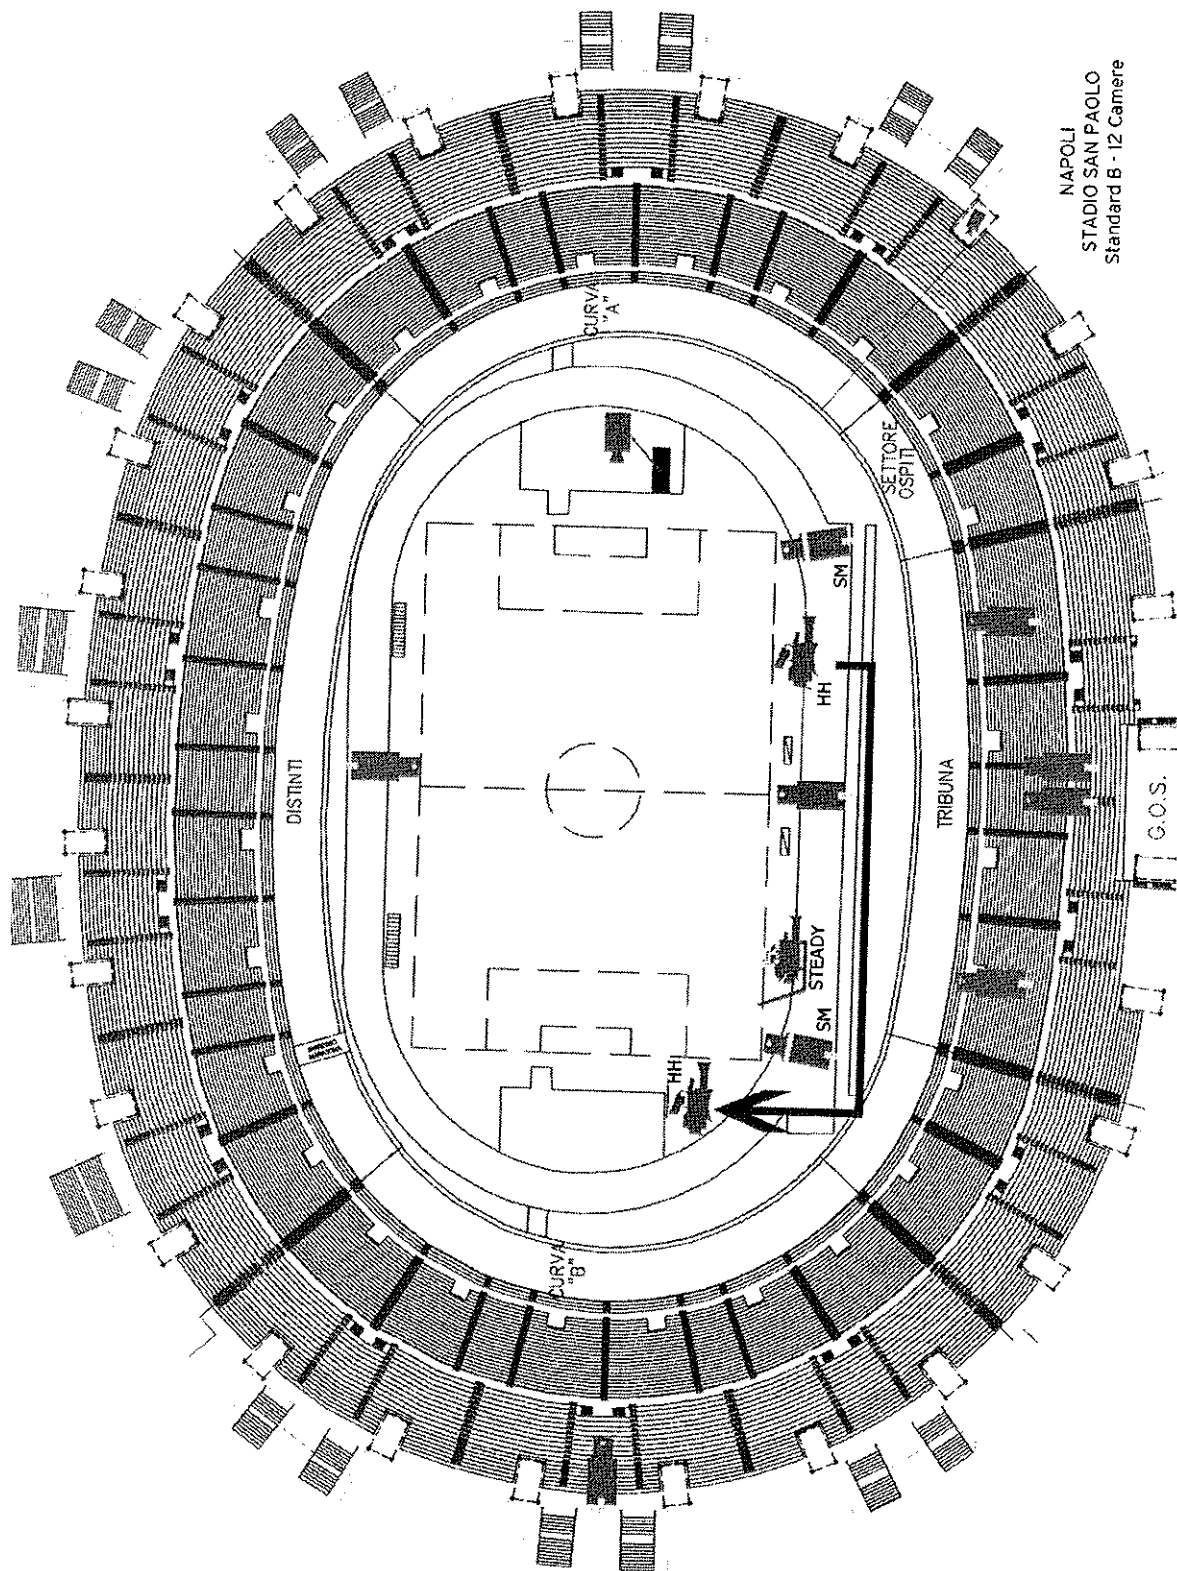

NAPOLI
STADIO SAN PAOLO
Standard B - 12 Camere