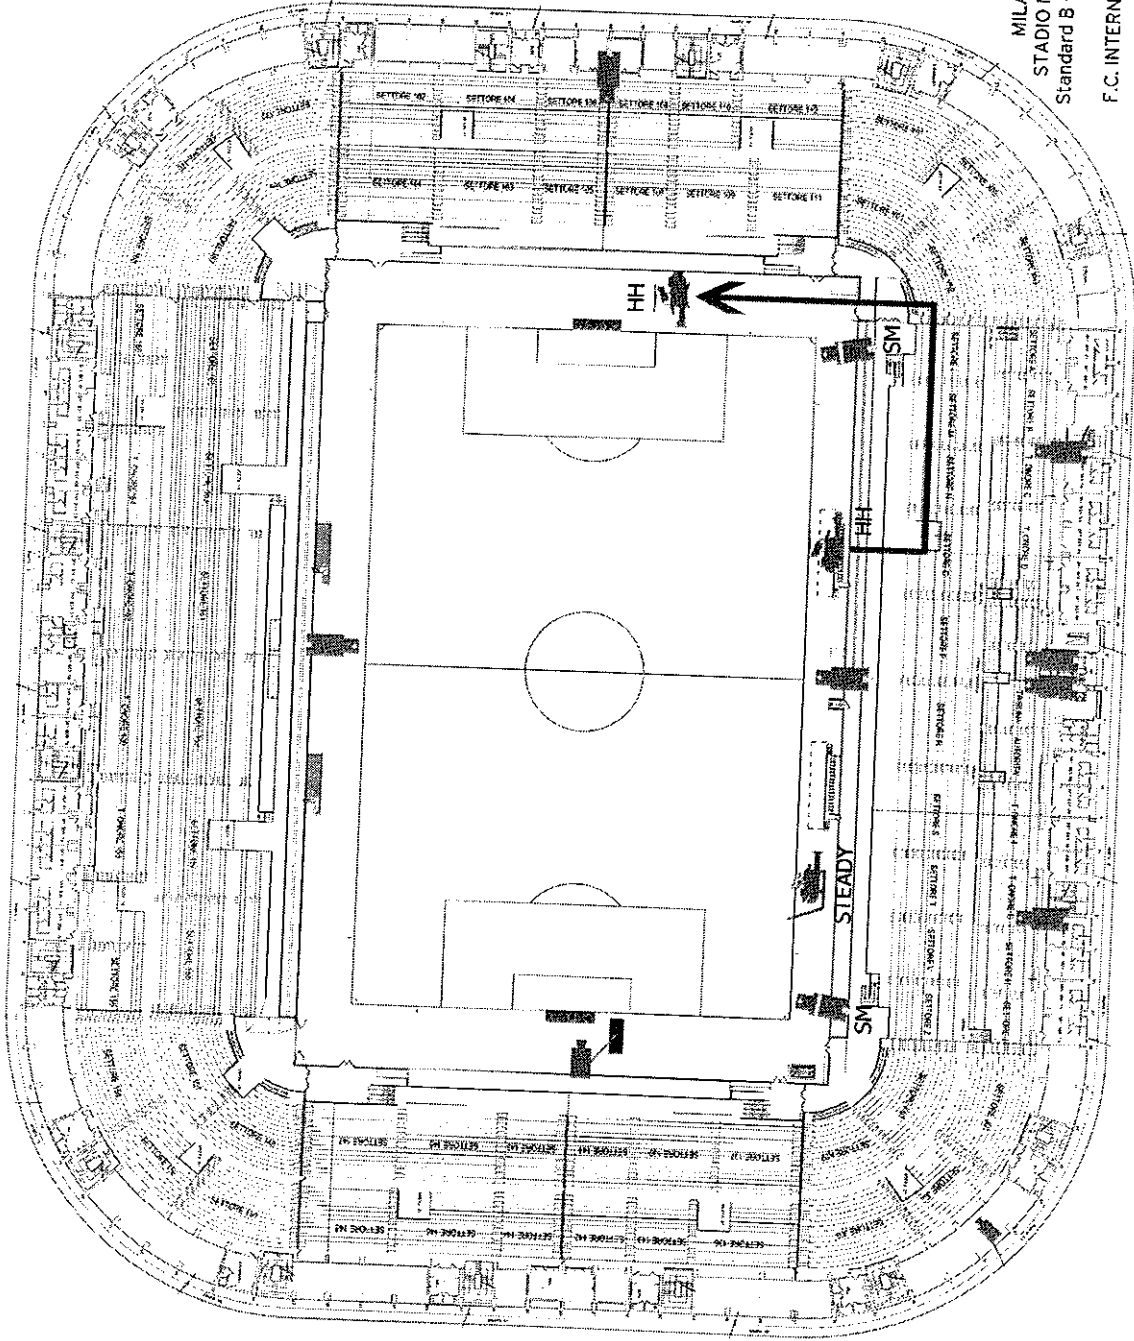

MILANO
STADIO MEAZZA
Standard B - 12 Camere
F.C. INTERNAZIONALE