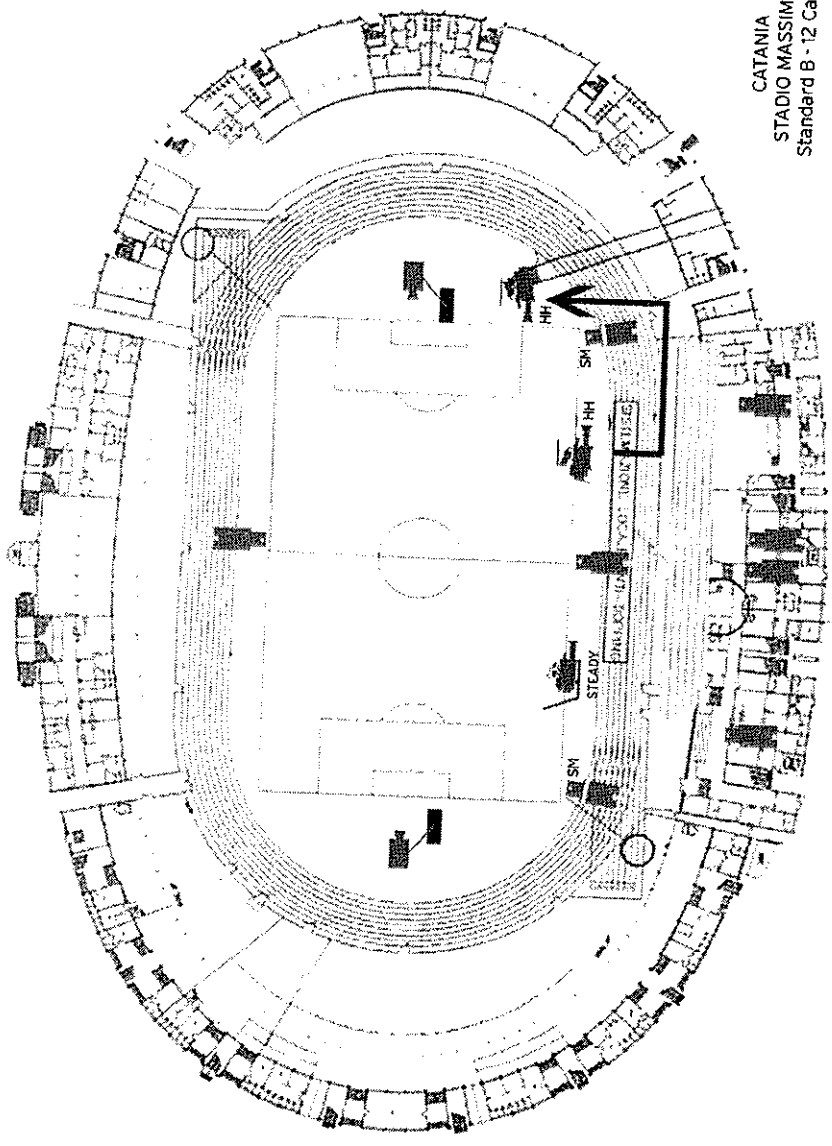

CATANIA
STADIO MASSIMINO
Standard B - 12 Camere