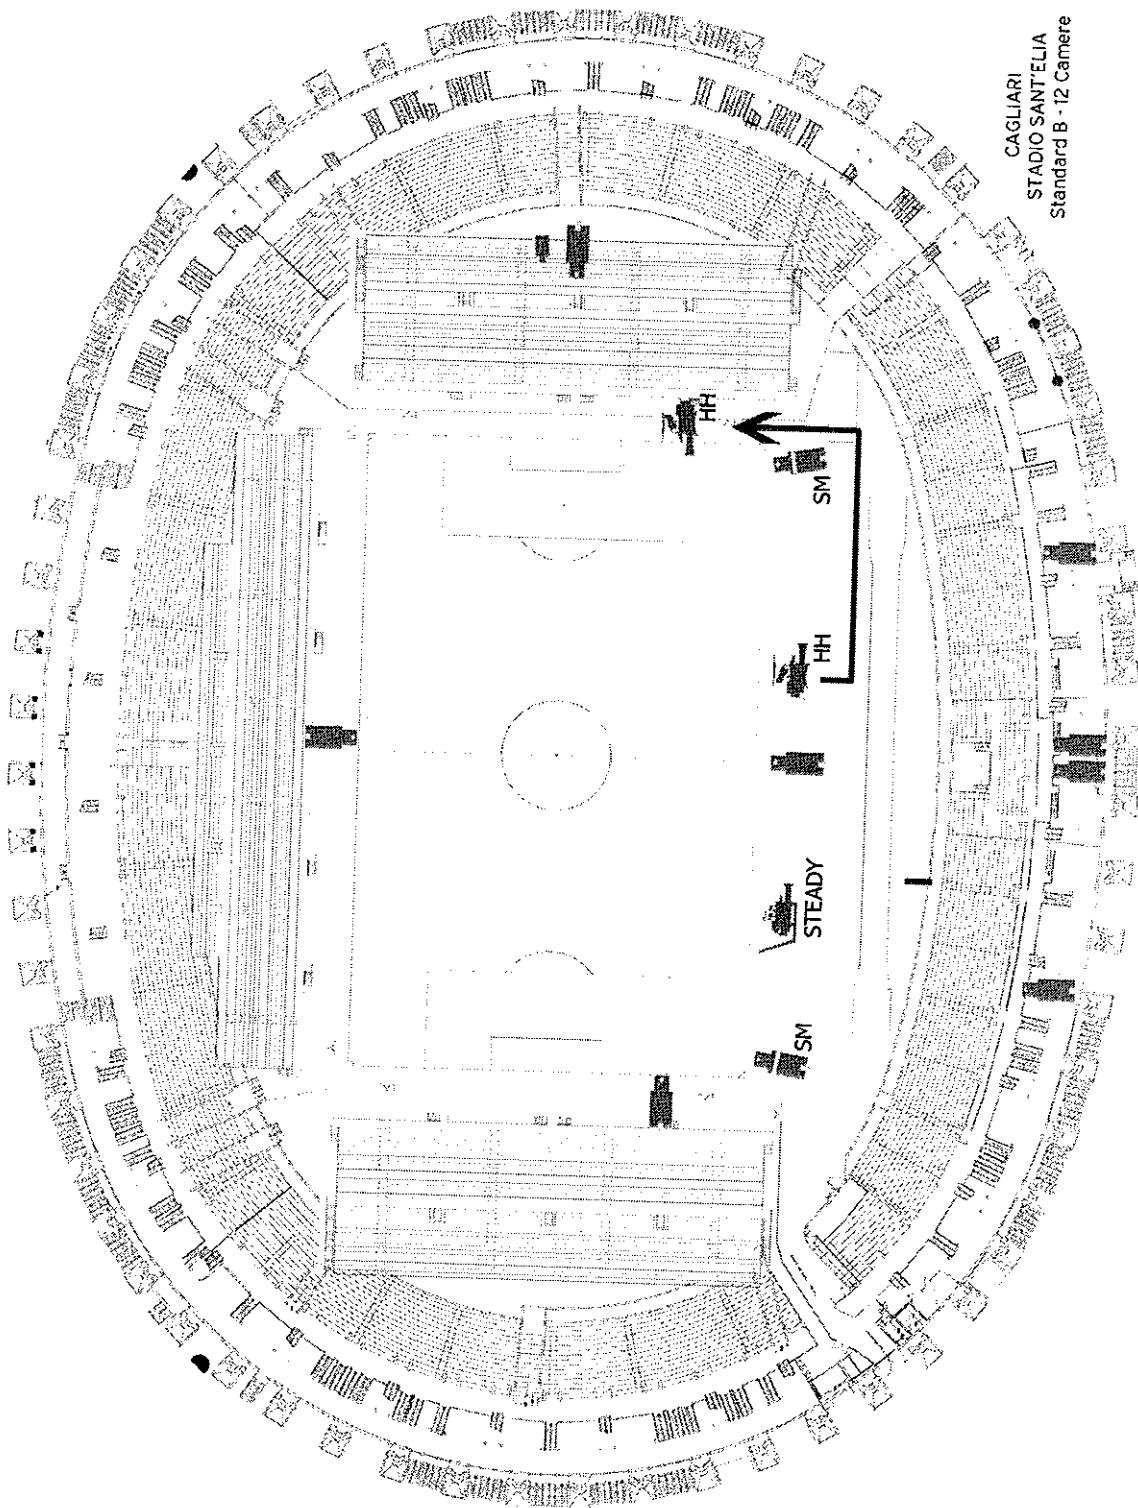

CAGLIARI
STADIO SANT'ELIA
Standard B - 12 Camere