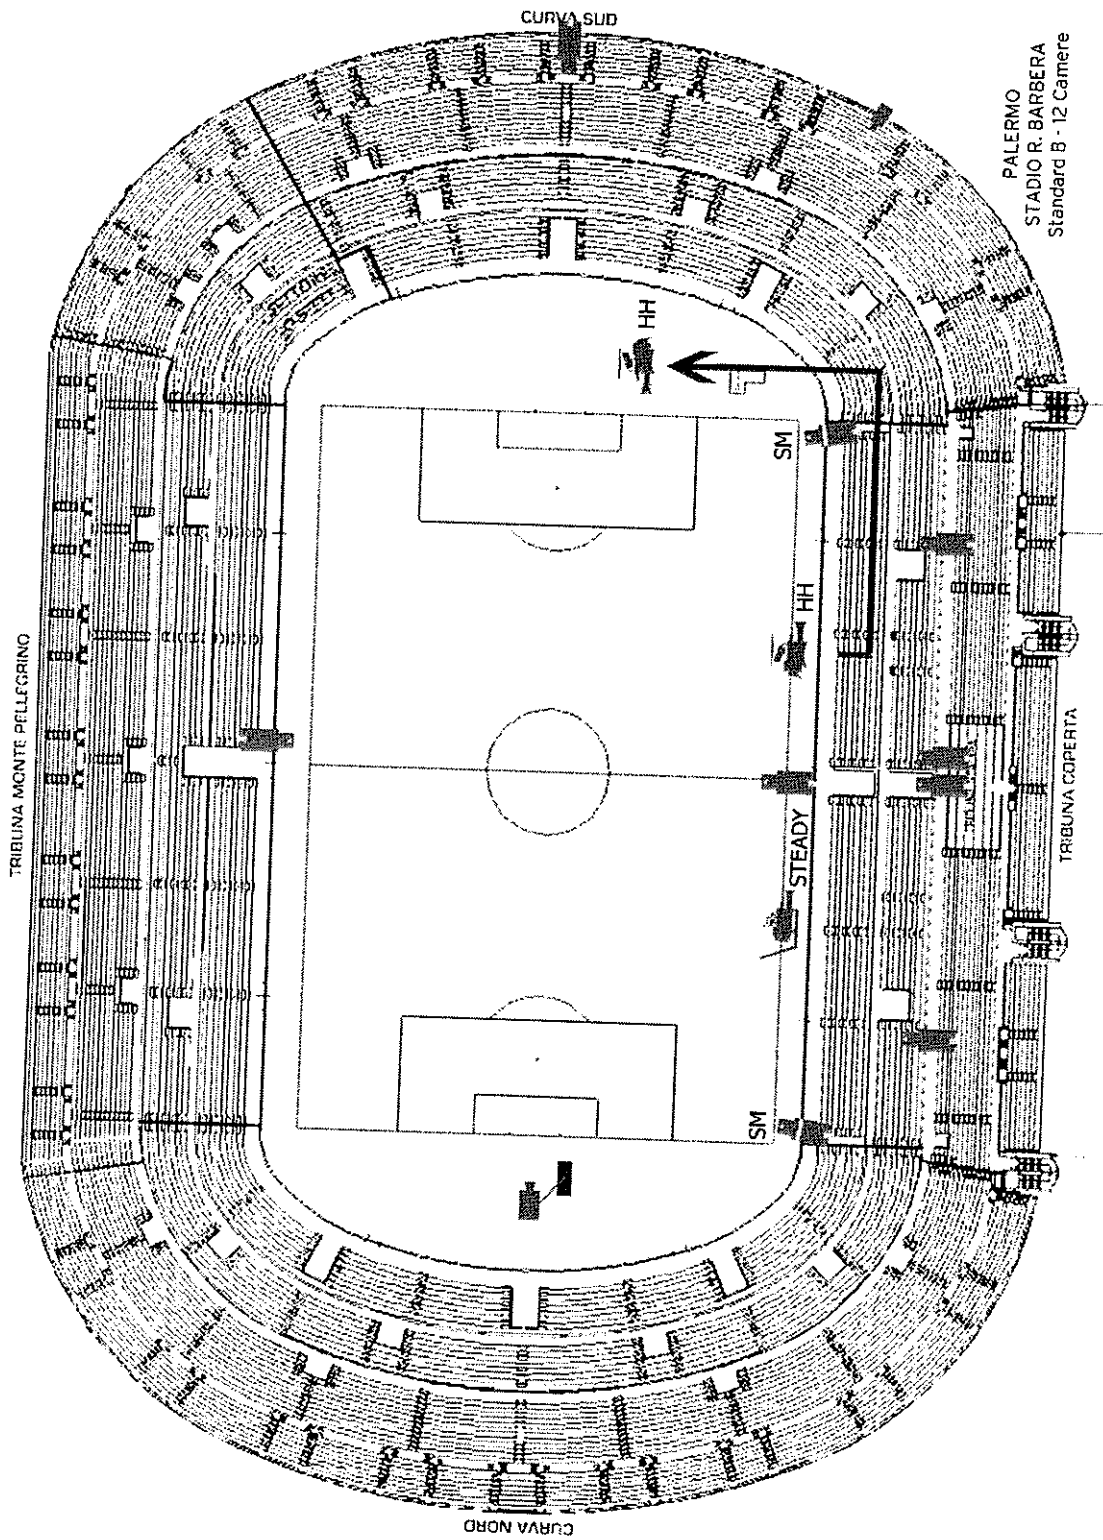

PALERMO
STADIO R. BARBERA
Standard B - 12 Camere