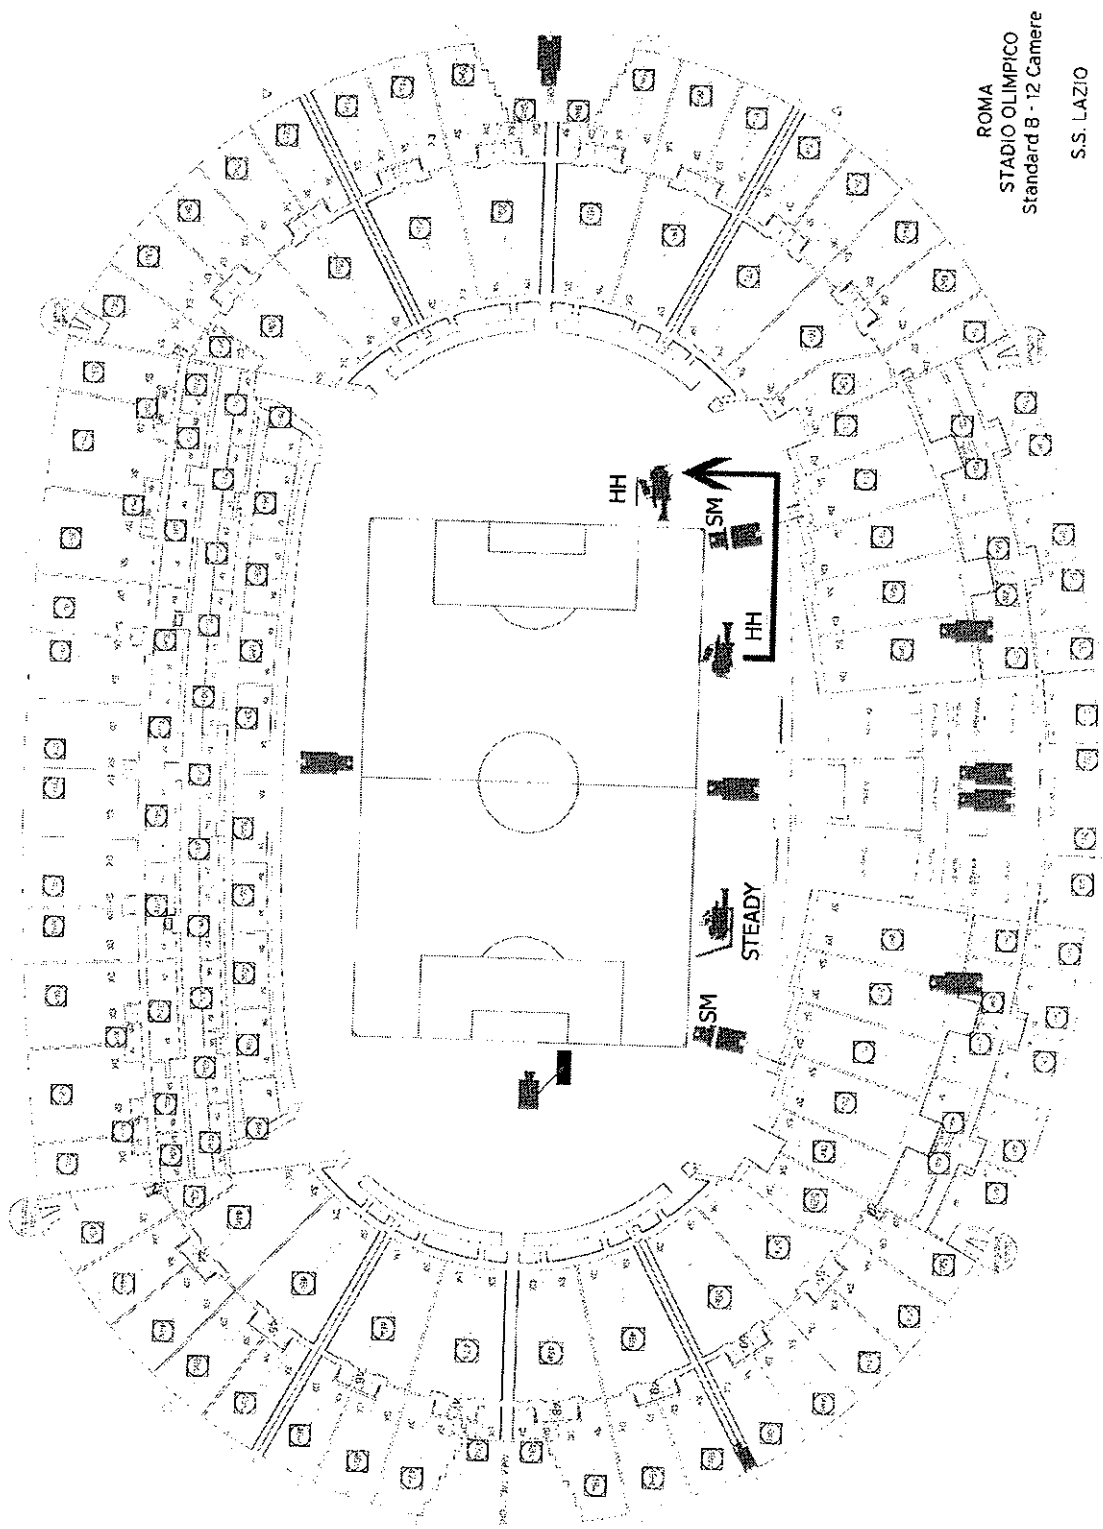

STANDARD B: CONFIGURAZIONE 12 TELECAMERE HD

Il posizionamento delle telecamere è indicativo e soggetto alle eventuali variazioni imposte da esigenze logistiche relative alle strutture degli stadi.

BARI
STADIO SAN NICOLA
Standard B - 12 camere

GENOVA
STADIO FERRARIS
Standard B - 12 Camere
GENOVA C.F.C.

MILANO
STADIO MEAZZA
Standard B - 12 Camere
F.C. INTERNAZIONALE

TORINO
STADIO DELLE ALPI
Standard B - 12 Camere

JUVENTUS

ROMA
STADIO OLIMPICO
Standard B - 12 Camere
S.S. LAZIO