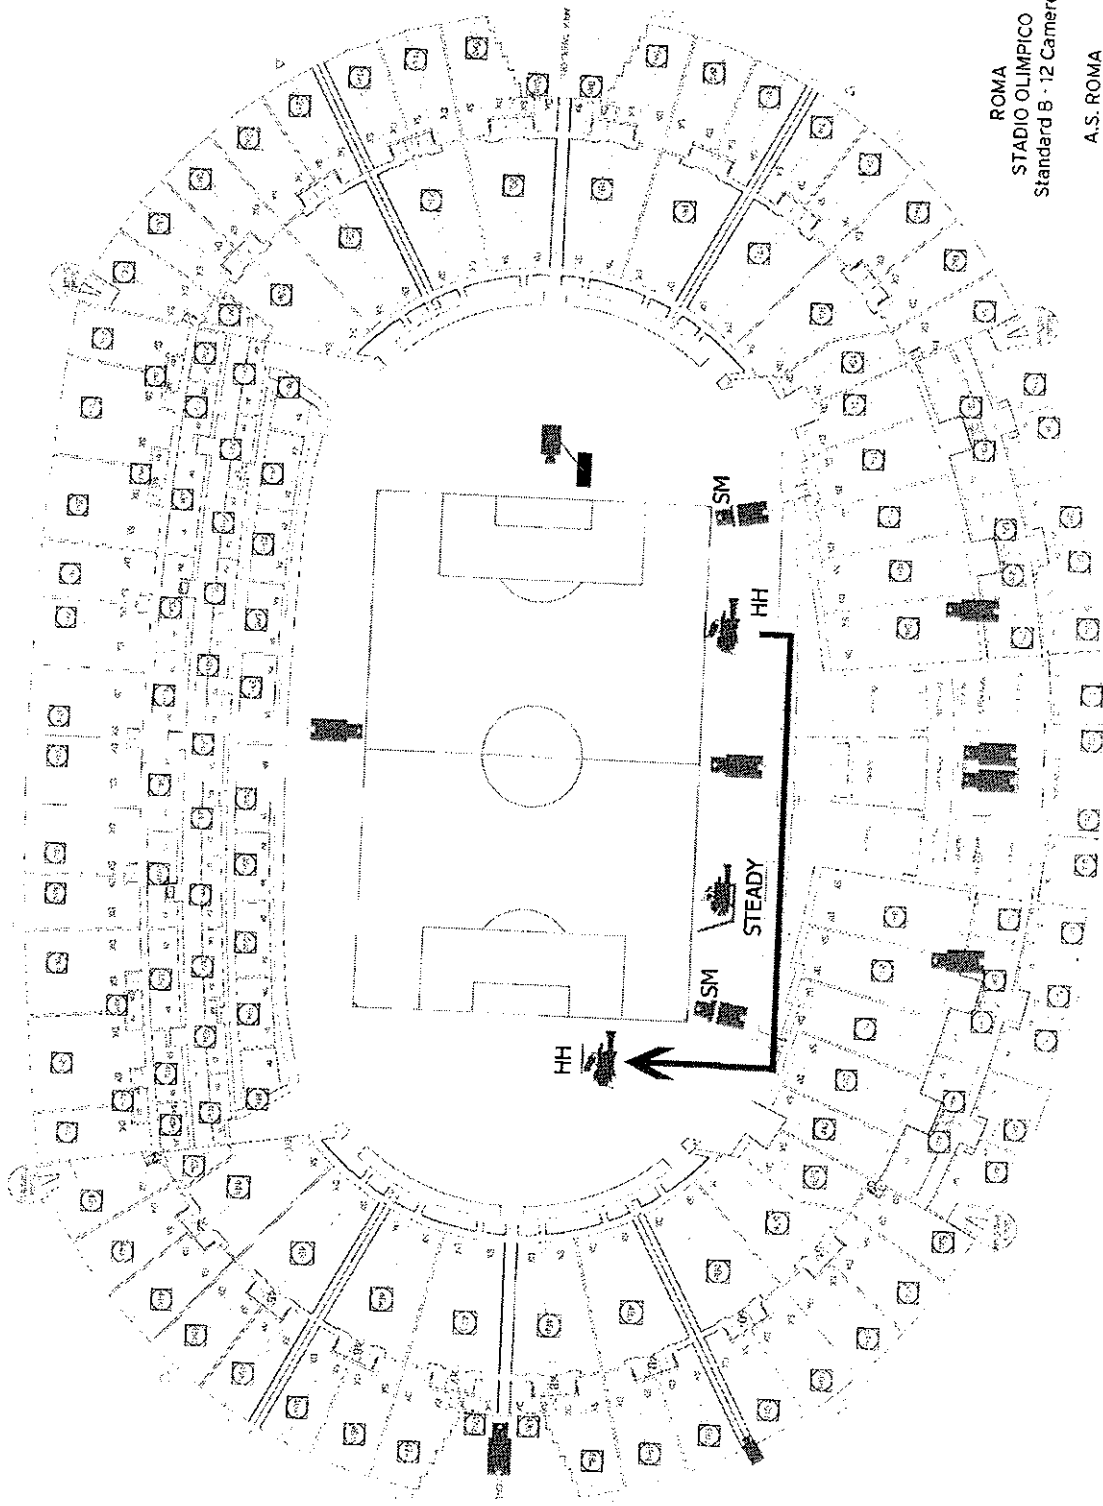

STANDARD B: CONFIGURAZIONE 12 TELECAMERE HD

Il posizionamento delle telecamere è indicativo e soggetto alle eventuali variazioni imposte da esigenze logistiche relative alle strutture degli stadi.

BARI
STADIO SAN NICOLA
Standard B - 12 camere

LECCE
 STADIO VIA DEL MARE
 Standard B - 12 Camere

MILANO
STADIO MEAZZA
Standard B - 12 Camere
A.C. MILAN

NAPOLI
STADIO SAN PAOLO
Standard B - 12 Camere

PALERMO
STADIO R. BARBERA
Standard B - 12 Camere

PARMA
STADIO TARDINI
Standard B - 12 Camere