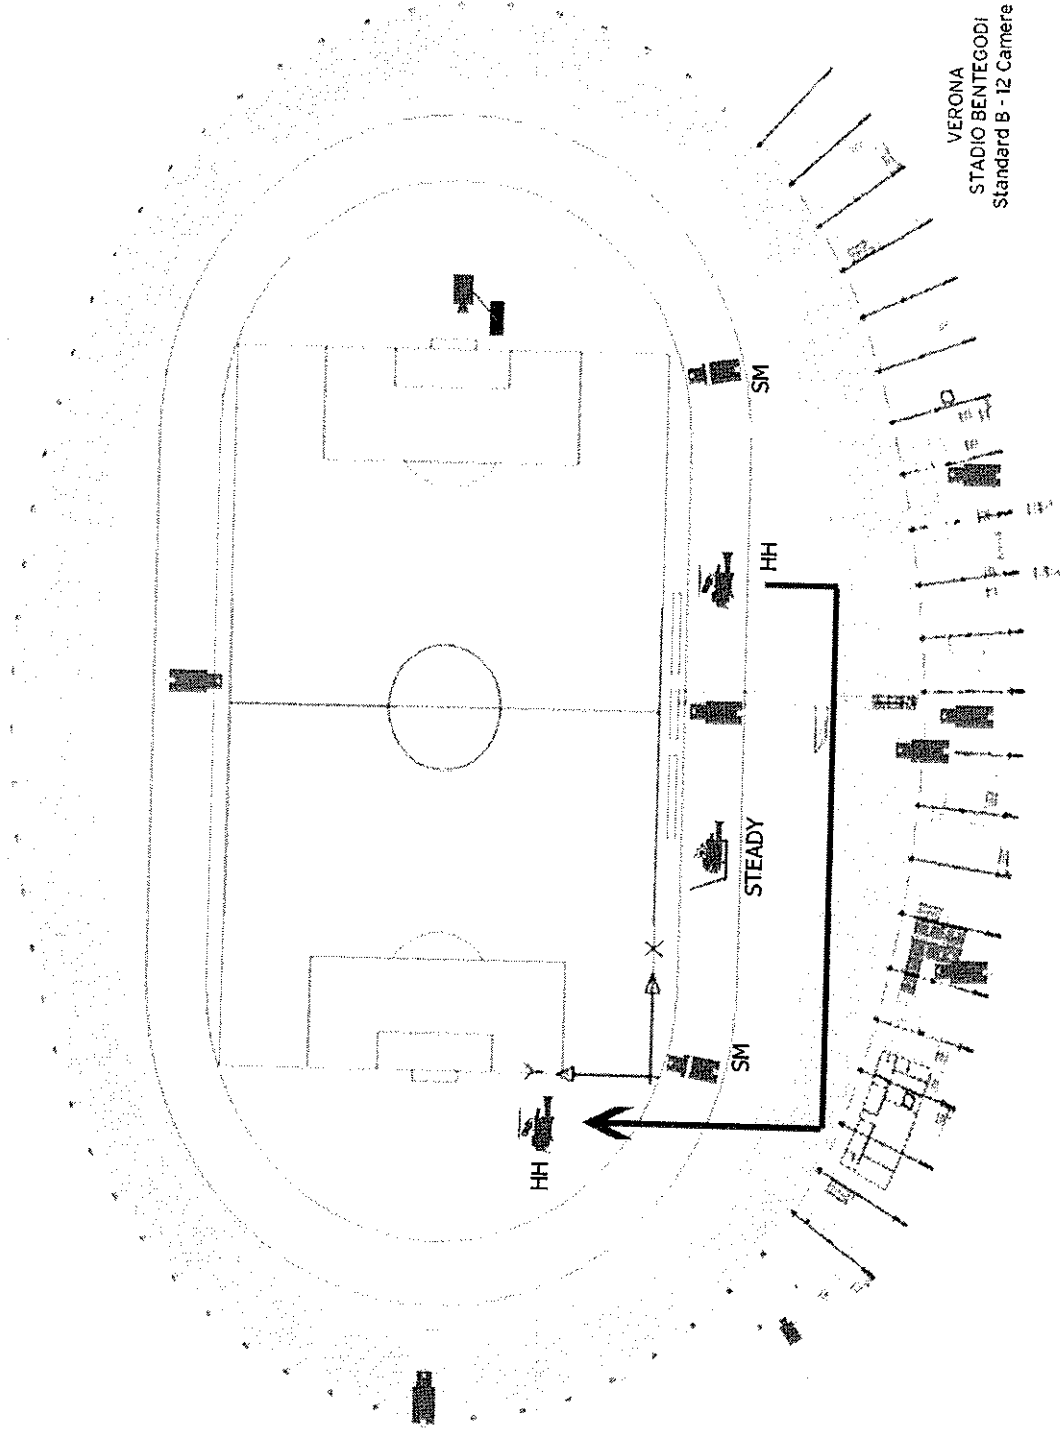

STANDARD B: CONFIGURAZIONE 12 TELECAMERE HD

Il posizionamento delle telecamere è indicativo e soggetto alle eventuali variazioni imposte da esigenze logistiche relative alle strutture degli stadi.

BARI
STADIO SAN NICOLA
Standard B - 12 camere

AREA DI INTERVENTO
CAMPO

STEADY

SM

HF

SM

ACCESSO
V.F.F.

VERONA
STADIO BENTEGODI
Standard B - 12 Camere

FIRENZE
STADIO A. FRANCHI
Standard B - 12 Camere